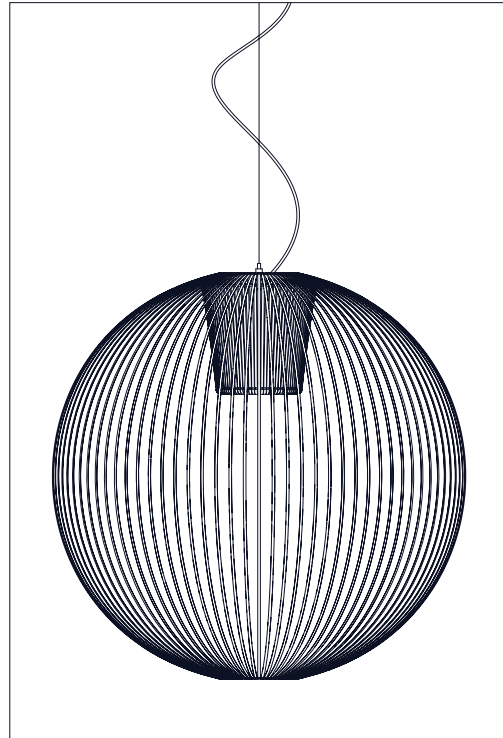

OSMUND OLSEN

SCANDINAVIA

COLLECTION 2022

SCANDINAVIAN LIGHT DESIGN

OSMUND OLSEN 500
PENDANT | Ø500 | H180 | E27 | 10 KG

OSMUND OLSEN 300
PENDANT | Ø300 | H180 | E27 | 5 KG

OSMUND OLSEN 800
PENDANT | Ø800 | H800 | E27 | 8,5 KG

OSMUND OLSEN 480
PENDANT | Ø480 | H480 | E27 | 3 KG

OSMUND OLSEN 150
PENDANT | Ø150 | H130 | E27 | 0,8 KG

OSMUND OLSEN B150
TABLE LAMP | Ø150 | H520 | E27 | 3 KG

ALLIANZ 550

PENDANT | Ø550 | H210 | E27 | 2,5 KG