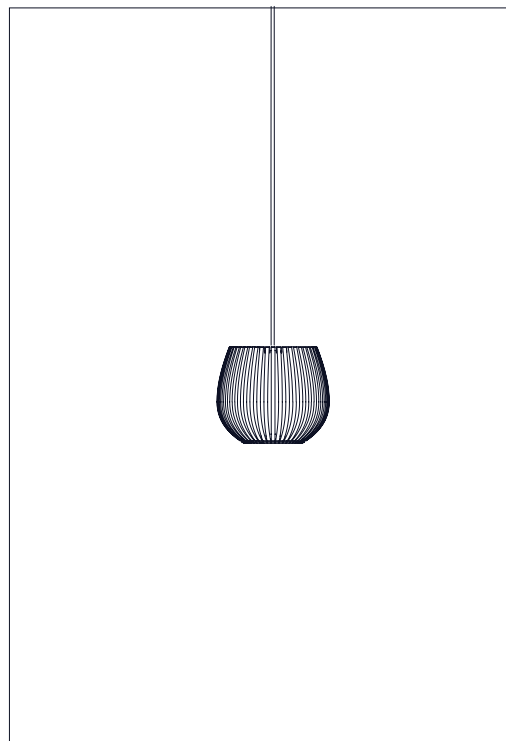

OSMUND OLSEN

SCANDINAVIA

COLLECTION 2022

SCANDINAVIAN LIGHT DESIGN

OSMUND OLSEN 500
PENDANT | Ø500 | H180 | E27 | 10 KG

OSMUND OLSEN 300
PENDANT | Ø300 | H180 | E27 | 5 KG

OSMUND OLSEN 800
PENDANT | Ø800 | H800 | E27 | 8,5 KG

OSMUND OLSEN 480
PENDANT | Ø480 | H480 | E27 | 3 KG

OSMUND OLSEN 150
PENDANT | Ø150 | H130 | E27 | 0,8 KG

OSMUND OLSEN B150
TABLE LAMP | Ø150 | H520 | E27 | 3 KG

ALLIANZ 550

PENDANT | Ø550 | H210 | E27 | 2,5 KG