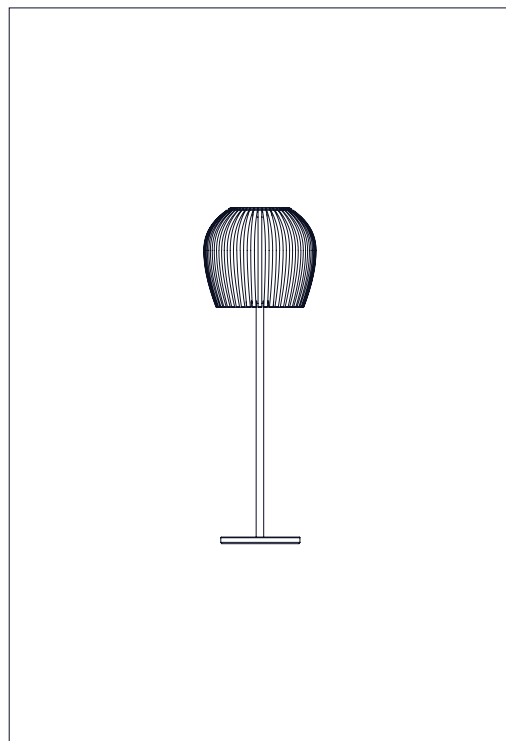

OSMUND OLSEN

SCANDINAVIA

COLLECTION 2022

SCANDINAVIAN LIGHT DESIGN

OSMUND OLSEN 500
PENDANT | Ø500 | H180 | E27 | 10 KG

OSMUND OLSEN 300
PENDANT | Ø300 | H180 | E27 | 5 KG

OSMUND OLSEN 800
PENDANT | Ø800 | H800 | E27 | 8,5 KG

OSMUND OLSEN 480
PENDANT | Ø480 | H480 | E27 | 3 KG

OSMUND OLSEN 150
PENDANT | Ø150 | H130 | E27 | 0,8 KG

OSMUND OLSEN B150
TABLE LAMP | Ø150 | H520 | E27 | 3 KG

ALLIANZ 550

PENDANT | Ø550 | H210 | E27 | 2,5 KG